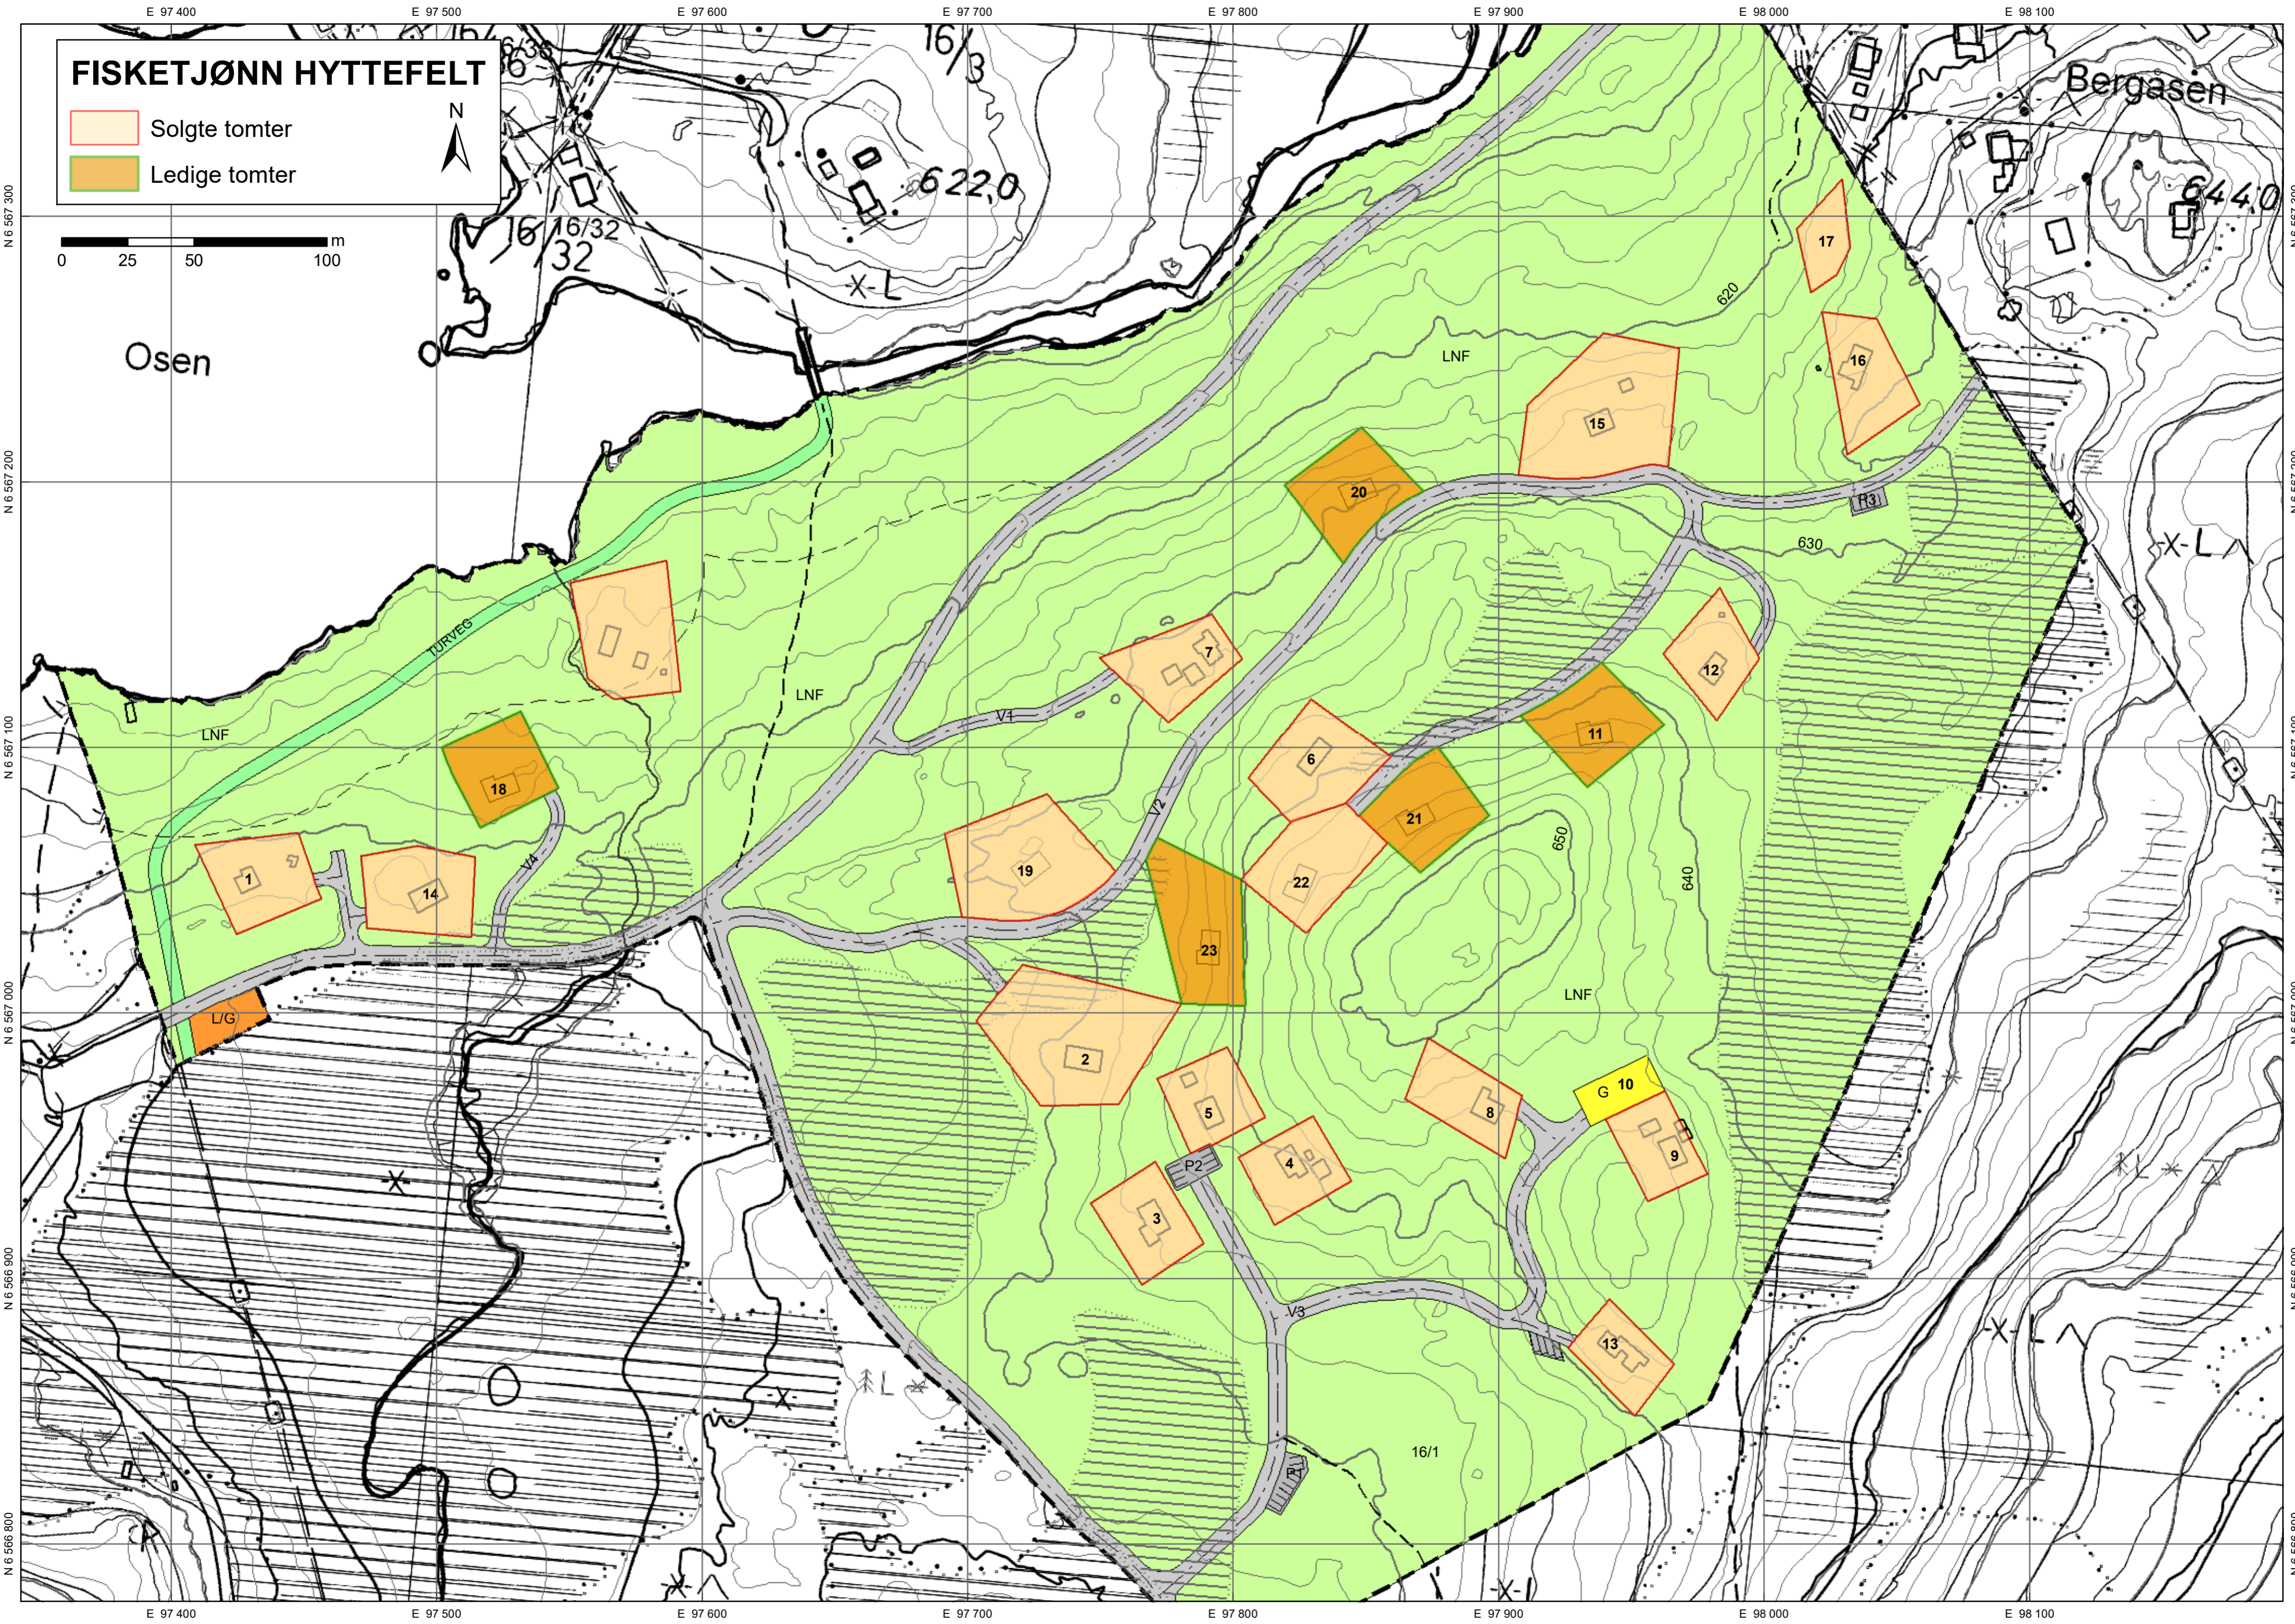

FISKETJØNN HYTTEFELT

- Solgte tomter
- Ledige tomter

Osen

Bergasen

N 6 567 300

N 6 567 200

N 6 567 100

N 6 567 000

N 6 566 900

N 6 566 800

N 6 567 300

N 6 567 200

N 6 567 100

N 6 567 000

N 6 566 900

N 6 566 800

E 97 400

E 97 500

E 97 600

E 97 700

E 97 800

E 97 900

E 98 000

E 98 100